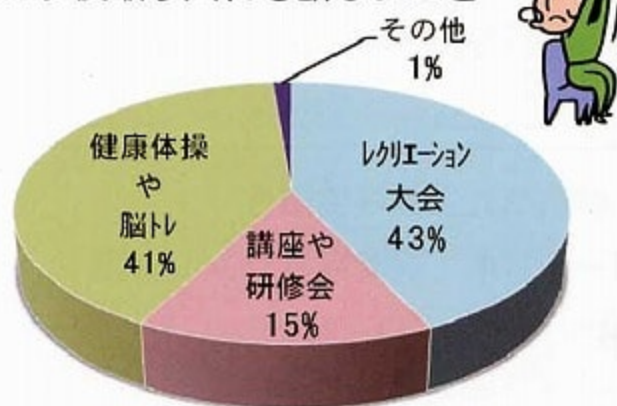

B. 今後取り入れて欲しいこと