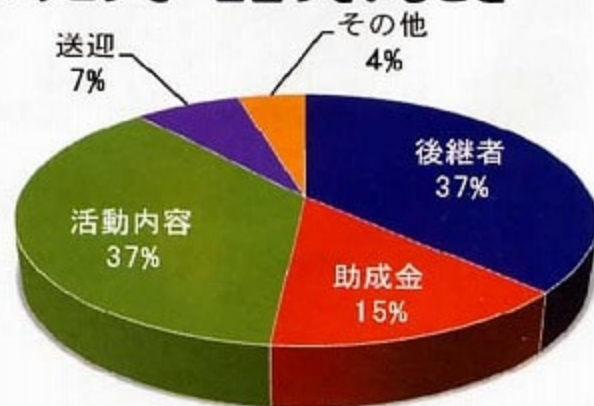

C. サロンで一番困っていること