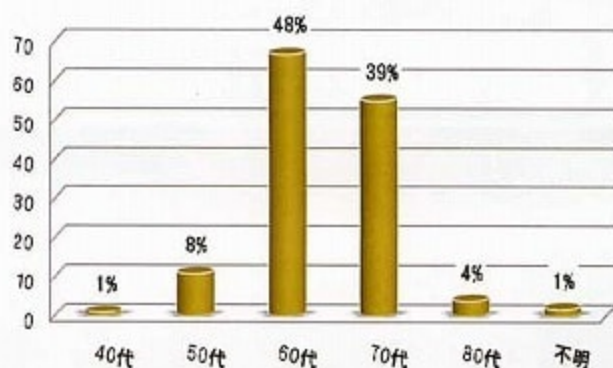

サロン代表者・ボランティア、レクリエーション養成研修会アンケート結果

5月15日（甘木・朝倉地区 甘木体育センター）と5月22日（杷木地区 杷木文化ホール）の2日間、朝倉市社協主催による「ふれあい・いきいきサロン代表者、ボランティア レクリエーション養成研修会」を開催しました。

終了後、参加者にアンケート調査をおこなった結果、今回の研修会は満足とのご意見が多く聞かれましたが、その反面、後継者不足や活動内容に苦慮しているご意見も聞かれました。

この貴重なご意見を再度検討し、問題解決に向けた取り組みをしたいと思えます。

	サロン数	参加数	参加率
甘木	39	35	90%
朝倉	3	2	67%
杷木	33	26	79%
合計	75	63	84%

*サロン数は平成 21.5.31 現在

参加者年齢層内訳