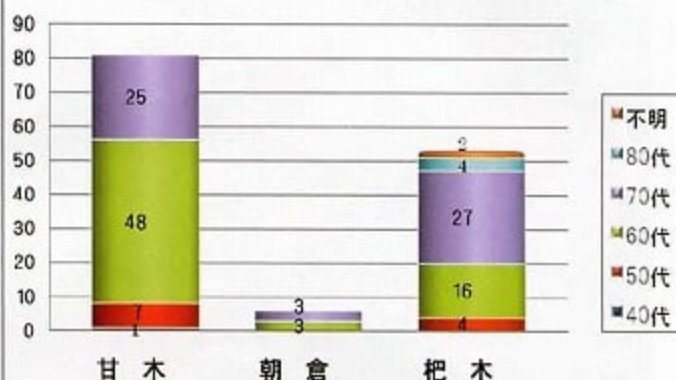

# サロン代表者・ボランティア、レクリエーション養成研修会アンケート結果

5月15日（甘木・朝倉地区 甘木体育センター）と5月22日（杷木地区 杷木文化ホール）の2日間、朝倉市社協主催による「ふれあい・いきいきサロン代表者、ボランティア レクリエーション養成研修会」を開催しました。

終了後、参加者にアンケート調査をおこなった結果、今回の研修会は満足とのご意見が多く聞かれましたが、その反面、後継者不足や活動内容に苦慮しているご意見も聞かれました。

この貴重なご意見を再度検討し、問題解決に向けた取り組みをしたいと思えます。

	サロン数	参加数	参加率
甘木	39	35	90%
朝倉	3	2	67%
杷木	33	26	79%
合計	75	63	84%

\*サロン数は平成 21.5.31 現在

### 参加者年齢層内訳

### 地区別参加者年齢内訳